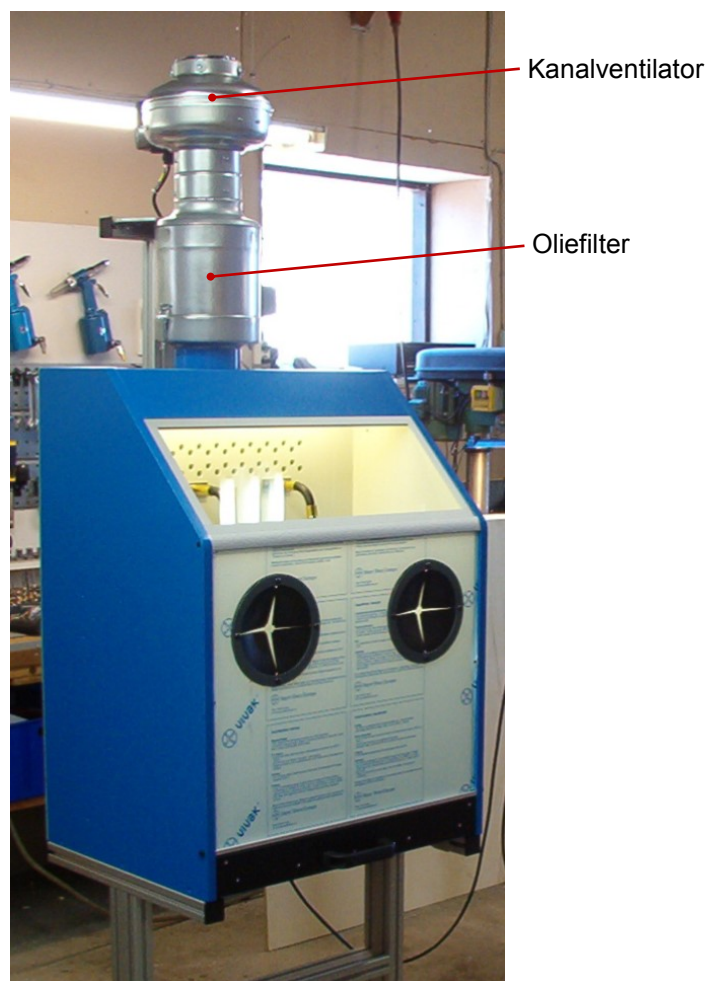

Tilbehør

Industriel afblæsning

BLOW CLEANING SYSTEMS

Understel, varianter

- Søjleunderstel med fast højde
- Søjleunderstel med justerbar højde
- Rammeunderstel med fast højde

Søjleunderstel, fast eller justerbar højde

Rammeunderstel fast højde, opbygget i 40 x 40 mm aluprofil. Fås med stillefødder eller hjul.

Ekstern kanalventilator og oliefilter

Ekstern kanalventilator eller oliefilter kan tilkøbes eller påmonteres if. med fremstilling af ny boks.

På billedet ses boks med påmonteret kanalventilator og oliefilter.

BLOW CLEANING SYSTEMS | Tilbehør | PI | 01.09.15 | 01 | DK |
Trykt information kan ændres uden forgående varsel

Der henvises til www.munch-tek.dk
eller kontakt via e-mail: info@munch-tek.dk