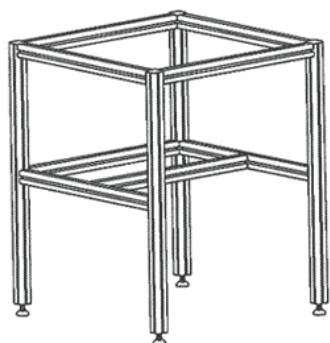

Tilbehør

Industriel afblæsning

BLOW CLEANING SYSTEMS

Understel, varianter

- Søjleunderstel med fast højde
- Søjleunderstel med justerbar højde
- Rammeunderstel med fast højde

Søjleunderstel, fast eller justerbar højde

Rammeunderstel fast højde, opbygget i 40 x 40 mm aluprofil. Fås med stillefødder eller hjul.

Ekstern kanalventilator og oliefilter

Ekstern kanalventilator eller oliefilter kan tilkøbes eller påmonteres if. med fremstilling af ny boks.